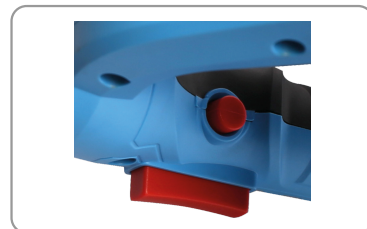

MALAXEUR 2 VITESSES SANS FIL Ø 120 MM

- Machine sans fil à batterie de 20V destinée aux travaux de mélange de matériaux de construction liquides ou en poudre tels que les colles à carreaux, les mortiers, les enduits, les crépis, les résines, les plâtres, les peintures.
- Moteur sans balais de charbon : haut rendement, durabilité, niveau sonore réduit, pas d'entretien.
- 2 plages de vitesses mécaniques : un régime lent et un régime rapide.
- Variateur électronique permettant d'adapter la vitesse de rotation à votre travail.
- Régulateur de vitesse (constant speed) et démarrage progressif (soft start) pour un déploiement de force en douceur.
- Poignées de préhension ergonomiques avec revêtement antidérapant.
- Gâchette de démarrage avec bouton de déverrouillage afin d'éviter toute mise en marche accidentelle.
- Capacité de malaxage : 80 litres.
- Machine livrée sans batterie ni chargeur.

2 plages de vitesses mécaniques.

Gâchette de démarrage avec bouton de déverrouillage.

Poignées de préhension ergonomiques.

RÉF	FCMX201
Conditionnement	1
Colisage	400 x 290 x 195 mm
Garantie	24
Poids net	4,3 kg (avec turbine)
Poids brut	4,8 kg
Encombrement machine montee	340 x 175 x 845 mm
Reference pour pieces detachees	FCMX201 (+N° / vue éclatée)
Tension nominale	20 V
Nombre de vitesses	2
Vitesse de rotation 1	250~400 tr/min
Vitesse de rotation 2	350~650 tr/min
Fixation turbine	Filetage M14
Outil adaptable	Turbine Ø120x600mm
Surconditionnement (2 machines)	410 x 310 x 405 mm
Poids Brut (2 machines)	10,3 kg
	6976432410523