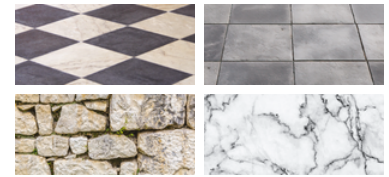

PRODUCT DIA.00995B

COUPZ
BY LEMAN

EN13236

KENMERKEN:

REF	
-	-

- MASSIEF HOUT
- HOUTCOMPOSITE PLATEN
- METAAL
- TEGEL
- BETON
METSSELWERK
- STEEN TEGEL
- MULTI
MATERIALEN
- GIPS & ZACHTE
MATERIALEN
- ASFALT
- ACCESSOIRES