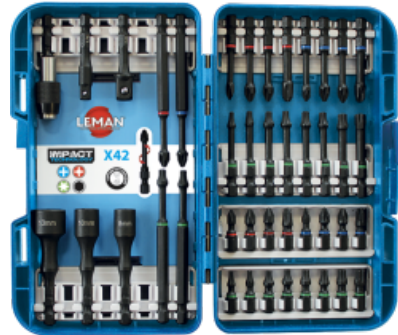

KOFFER DOPPENSET 14" + SLAGBITS 42 STUKS

- Maximale torsiezone voor een extreem lange levensduur.
- 16 bits 25 mm met kleurcode.
- 16 bits 50 mm met kleurcode.
- 4 bits 89 mm met kleurcode.
- 3 fittingen 1/4" 65 mm.
- 1 magnetische bithouder 60 mm.
- 1 fittingadapter 1/4".
- 1 fittingadapter 3/8".

CARACTERISTIQUES :

REF			
53042	1	BL	3661589101938

BOIS MASSIF

PANNEAUX
DÉRIVÉS BOIS

MÉTAL

CARRELAGE

BÉTON
MAÇONNERIE

PIERRE TUILE