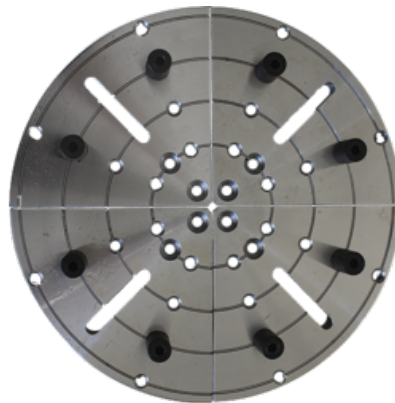

KLEMPATEAU Ø 190 (4 BEKKEN + ACCESSOIRES)

- Herstellen van afgewerkte delen.
- 16 PVC-wiggen voor het behoud van het onderdeel : 8 x 17 mm en 8 x 12 mm.
- Capaciteit samengedrukt : 46 - 190 mm.
- Capaciteit uitgezet : 66 - 220 mm.
- Compatibel met boorkop M33 van de 870.COFFRETMAN.08.

HOUT

KENMERKEN:

REF		
870.PLATEAU.01	1	3510785 434039

MASSIEF HOUT

HOUTCOMPOSITE
PLATEN

METAAL

TEGEL

BETON
METSSELWERK