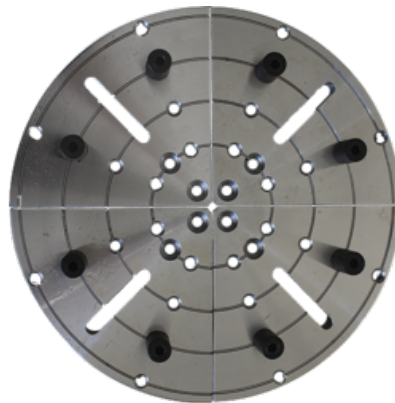

KLEMPATEAU Ø 190 (4 BEKKEN + ACCESSOIRES)

- Herstellen van afgewerkte delen.
- 16 PVC-wiggen voor het behoud van het onderdeel : 8 x 17 mm en 8 x 12 mm.
- Capaciteit samengedrukt : 46 - 190 mm.
- Capaciteit uitgezet : 66 - 220 mm.
- Compatibel met boorkop M33 van de 870.COFFRETMAN.08.

HOUT

KENMERKEN:

REF		
870.PLATEAU.01	1	3510785 434039