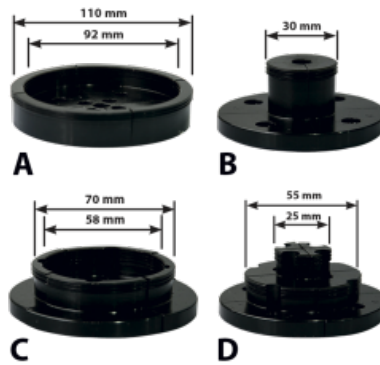

DOOS MET 4 BEKKEN VOOR BOORKOP

- Alle bekken kunnen samengedrukt of uitgezet gebruikt worden.
- Veiligheidspin om een te grote opening te voorkomen.
- A : grote kaak.
- B : iange kaak.
- C : middelgrote kaak.
- D : mini bit.

HOUT

CARACTERISTIQUES :

REF		
870.MORS.04	1	3510785434022

BOIS MASSIF

PANNEAUX
DÉRIVÉS BOIS

MÉTAL

CARRELAGE

BÉTON
MAÇONNERIE