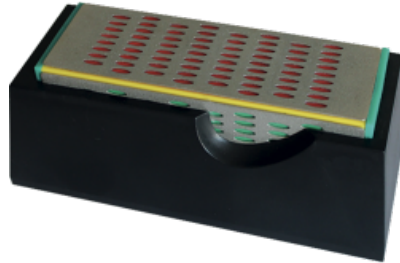

SLIJPBLOKGEDIAMANTE ERD 4-ZIJDIG

- Voor houtbeitels, profielmessen, schaafmessen en gereedschap van staal of carbide.
- Afmetingen : 150 x 50 x 50 mm.
- Korrels : 200 + 300 + 400 + 600
- Bloc livré dans un boîtier plastique avec semelle antidérapante et couvercle transparent.

KENMERKEN:

REF		
785.000.04	1	3661589 088840

MASSIEF HOUT
**HOUTCOMPOSITE
PLATEN**
METAAL
TEGEL
**BETON
METSSELWERK**
STEEN TEGEL
**MULTI
MATERIALEN**
**GIPS &
ZACHTE
MATERIALEN**
ASFALT
ACCESSOIRES