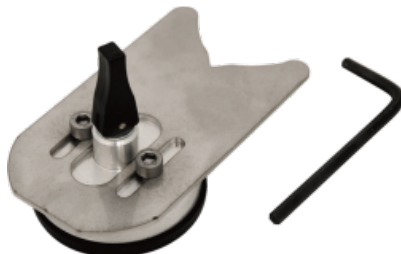

BOORGELEIDER INOX VOOR DIAMANTGATZAAG

- Voor diamantgatzaag van 4 tot 76 mm.
- Bevestiging d.m.v. vacuümkleem.
- Handig en eenvoudig te gebruiken.

KENMERKEN:

REF			
62.001	1	4 - 76	3510780 113212

MASSIEF HOUT
**HOUTCOMPOSITE
PLATEN**
METAAL
TEGEL
**BETON
METSSELWERK**
STEEN TEGEL
**MULTI
MATERIALEN**
**GIPS &
ZACHTE
MATERIALEN**
ASFALT
ACCESSOIRES