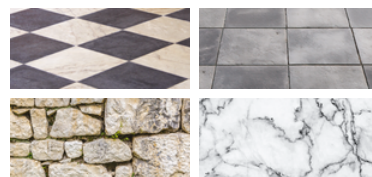

DIAMANTGATZAAG M14 STEENGOED

EXPERT

- Snel en comfortabel op slijpmachine.
- Vacuum brazed technologie.
- Zeer goed bestand tegen hoge temperaturen tijdens het boren.
- Uitmuntende prestaties en lange levensduur.
- Nette en precieze gaten.