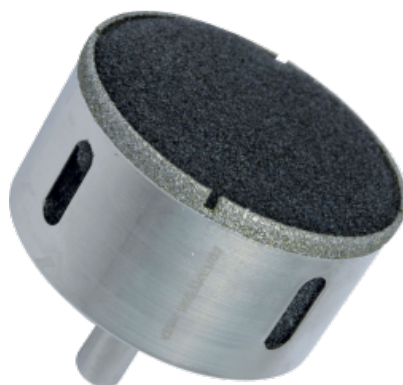

## DIAMANTGATZAAG TEGELS

- Gatzaag, gediamanteerd d.m.v. elektrolyse.
- Zuivere en nauwkeurige zaagsnede.
- Alleen met water te gebruiken.
- Elke gatzaag wordt geleverd met een spons die doordrenkt moet worden met water (vanaf Ø 19 mm).
- Queue cylindrique avec 3 méplats de serrage.