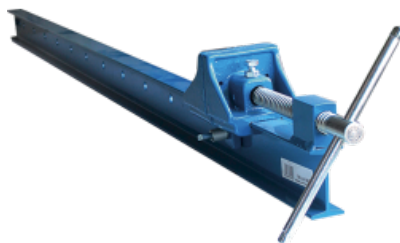

### EXPERT

- Ideaal voor het zeer krachtig bijeenklemmen van verbindingen tussen houten panelen, kozijnen, deuren en meubels.
- Klempiston uit één deel, zeer krachtig schroefdraad met handvat in kruisvorm, rail van IPN-staal met gaten voor het bevestigen van de beweegbare kop, gietijzeren steunvlak.
- Zeer krachtige pomplijmtang voor het bijeenklemmen van kozijnen, deuren, meubels, enz.