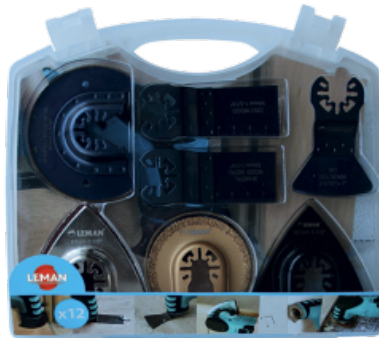

DOOS MET 12 ACCESSOIRESVOOR VERSCHILLENDE MATERIALEN

- 1 hardmetalen slijpplaat (MUL.04019).
- 1 bimetaal segmentzaagblad (MUL.04009).
- 1 hardmetalen segmentzaagblad (MUL.04016).
- 1 stijve koolstofstalen spatel (MUL.04011).
- 1 bimetalen invalzaagblad (MUL.04007).
- 1 chroom vanadium inzalzaagblad (MUL.04003).
- 1 korundschuurschijf (MUL.04020).
- 5 schuurbladen : 2 x Gr 60 - 1 x Gr 80 - 2 x Gr 120 (MUL.04021).

HOUT, METAAL, GIPS, PVC

KENMERKEN:

REF		
4500.12	1	3661589063274