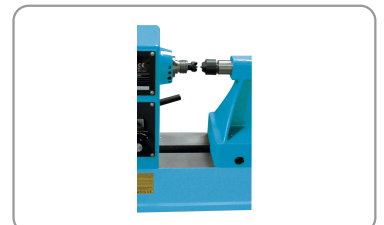

ELEKTRONISCHE HOUTDRAAIBANK 1200 MM

- Sledevoet in stabiel en esthetisch gietstaal.
- Kan bevestigd worden op sledevoet of werkbank.
- Elektronische toerenregelaar met digitale aflezing van de rotatiesnelheid, variabel naargelang de stand v.
- Lage snelheid van 0 tot 1200 rpm of hoge snelheid van 1200 tot 3200 rpm.
- Gereedschapsdrager van gietstaal, kan in alle richtingen draaien dankzij de scharnierarm van gietijzer.
- Plaatsing op de bank door excentrische aanspanning.
- De koppen zijn van gietstaal en geperforeerd om gereedschap te verwijderen (drevell meegeleverd) en ruimte te creëren voor een boor of een bergboor.

Toerenregelaar électronique

Meenemerstift met schroefdraad m33 x 3,5 mm

Verlengstuk en externe steun voor gereedschap

MASSIEF HOUT

HOUTCOMPOSITE
PLATEN

METAAL

TEGEL

BETON
METSSELWERK

STEEN TEGEL

MULTI
MATERIALEN

GIPS & ZACHTE
MATERIALEN

ASFALT

ACCESSOIRES

RÉF	TAB120
Conditionnement	1
Colisage	1720 x 550 x 560 mm
Garantie	24
Poids net	190 kg
Poids brut	234 kg
Encombrement machine montee	1900 x 420 x 1180 mm
Reference pour pieces detachees	150200 (+ N°/ vue éclatée)
Puissance moteur (230 V - 50 Hz)	1500 W - S1
Hauteur du banc	900 mm
Nombre de vitesses	2
Vitesse de rotation 1 (variable)	De 0 à 1200 tr/min
Vitesse de rotation 2 (variable)	De 1200 à 3200 tr/min
Diviseur	12 positions
Distance entre pointes	1200 mm
Diamètre au-dessus du banc	Ø 450 mm
Diamètre au-dessus de la rallonge	Ø 750 mm
Longueur du support d'outil	300 mm
Broche d'entrainement	M33 x 3,5 mm
Emmanchement des poupées fixe / mobile	Cône Morse CM2 / CM2
Perçage de la poupée mobile	Ø 10 mm
	3700501704816