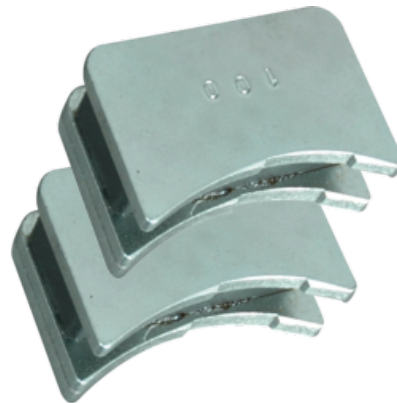

SET VAN 2 MAGNETISCHE POSITIONEERDERS VOOR MESSEN

EXPERT

- Afstellen van de snijplaten op stalen freesblokken.

KENMERKEN:

REF			
380.700.056	1	56	3510785 434077
380.700.060	1	60	3510785 434084
380.700.063	1	63	3510785 434701
380.700.070	1	70	3510785 434091
380.700.075	1	75	3510785 434695
380.700.086	1	86	3510785 434107

MASSIEF HOUT
**HOUTCOMPOSITE
PLATEN**
METAAL
TEGEL
**BETON
METSSELWERK**
STEEN TEGEL
**MULTI
MATERIALEN**
**GIPS & ZACHTE
MATERIALEN**
ASFALT
ACCESSOIRES

REF			
380.700.096	1	96	3510785 434114
380.700.100	1	100	3510785 434121
380.700.120	1	120	3510785 434138
380.700.125	1	125	3510785 434145