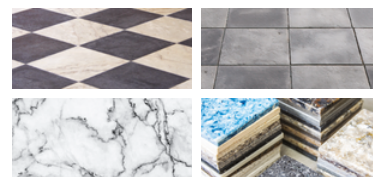

DISQUE À LAMELLES DIAMANTÉES

EXPERT

- Disque à lamelles diamantées pour surfacage, façonnage, biseautage, arrondi.
- Excellente abrasion et durée de vie.
- Capacité d'enlèvement de matière exceptionnelle : élimine efficacement les arêtes vives des carreaux.
- Support fibre de verre, travail à sec ou sous eau.

BÉTON, CARRELAGE, GRÈS
CÉRAME, MARBRE, GRANIT,
QUARTZ

COUPZ
BY LEMAN

EN13743

KENMERKEN:

REF							
5312506	1	125	9650	22,23	P	60	3661589 126566
5312512	1	125	9650	22,23	P	120	3661589 126573
5312520	1	125	9650	22,23	P	200	3661589 126580