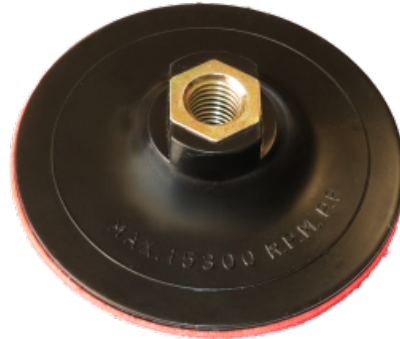

PLATEAU AUTO-AGRIPPANT

EXPERT

EXCELLENTE FINITION ET HAUTE LONGÉVITÉ

- Pour application surface.
- Disques diamantés auto-agrippants pour meulage et polissage à sec.
- Pour meuleuse dangle réglable et polisseuse automatique pour retouche du bord.
- Application seulement à sec.

FAÏENCE, CARRELAGE, MARBRE

COUPZ
BY LEMAN

KENMERKEN:

REF						
94100	1	100	3700	M14	45	3661589126658

MASSIEF HOUT

HOUTCOMPOSITE PLATEN

METAAL

TEGEL