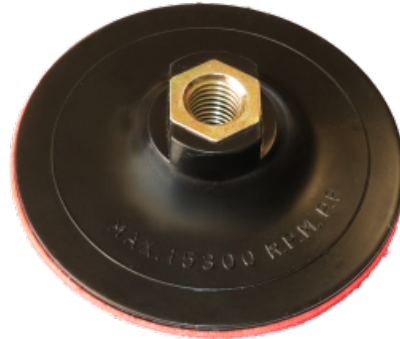

### EXCELLENTE FINITION ET HAUTE LONGÉVITÉ

- Pour application surface.
- Disques diamantés auto-agrippants pour meulage et polissage à sec.
- Pour meuleuse dangle réglable et polisseuse automatique pour retouche du bord.
- Application seulement à sec.