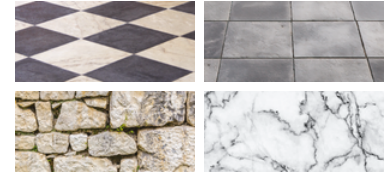

DIAMANTSCHIJF, PORCELLANATO

TEGELS, STEENGOED,
NATUURSTEEN, GRANIET,
MARMER

EN13236

GOED RENDEMENT EN NAUWKEURIG

- Schijf met doorlopende gegroefde rand, extra dun.
- Versterkte flens voor een nauwkeurige zaagsnede zonder trillen.
- Goede snijkwaliteit en afwerking.
- Uitstekende prijs-kwaliteit verhouding.