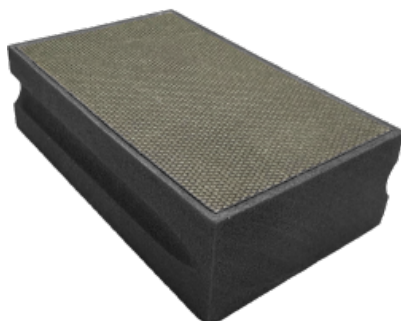

ÉPONGE DE POLISSAGE

EXPERT

FINITION SOIGNÉE

- Cale diamantée pour ponçage, polissage des bords et surfaces.
- Technologie diamantée par électrolyse.
- Forme évidée pour prise en main facilitée.
- Travail à sec ou sous eau.
- Dimensions 90x55 mm.
- Code couleur en fonction du grain.

FAÏENCE, CARRELAGE,
GRÈS CÉRAME, PIERRE
NATURELLE, GRANIT

COUPZ
BY LEMAN

KENMERKEN:

REF					
9055060	1	55	90	60	3661589126498
9055120	1	55	90	120	3661589126504
9055200	1	55	90	200	3661589126511
9055400	1	55	90	400	3661589126528