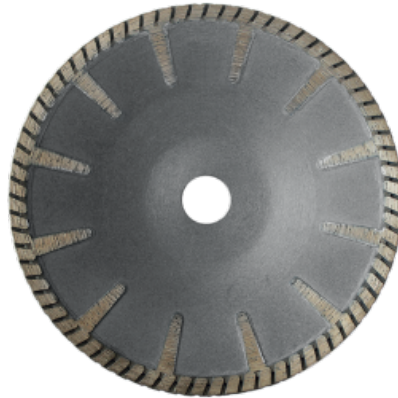

## DIAMANTSCHIJF CONCAAF GRANIET, BETON

BETON, NATUURSTEEN,  
GRANIET

### SPECIALE GEBOGEN ZAAGSNEDE

- Disque à jante continue cannelée.
- Beschermingssegmenten.
- Speciaal aangepast voor gebogen zaagsneden.
- Ideaal voor decoratieve creaties op een terras.
- Werkcomfort en geen risico op beschadiging van de schijf.

### KENMERKEN:

REF								
635125	1	125	12250	22,23	2,8	9	3661589099389	
635180	1	180	8500	22,23	3,0	9	3661589099396	

MASSIEF HOUT

HOUTCOMPOSITE  
PLATEN

METAAL

TEGEL

BETON  
METSSELWERK

STEEN TEGEL