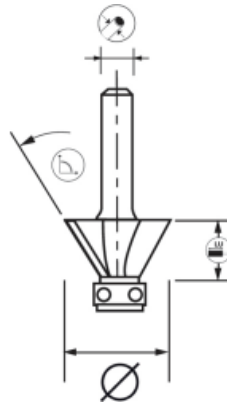

MÈCHE DAFFLEUREUSE DIAMANTÉE + GUIDE

EXPERT

- Affleurage des chants de panneaux mélaminés et stratifiés, en suivant un gabarit.
- Plaquette Ht.2,5 mm permettant 3 affûtages maxi. Durée de coupe optimisée.

MDF/HDF, MÉLAMINÉ,
STRATIFIÉ

EN847-1

KENMERKEN:

REF								
828.725.00	1	47	32	8	10	2	45°	3661589 040039

MASSIEF HOUT

HOUTCOMPOSITE
T PLATEN

METAAL

TEGEL