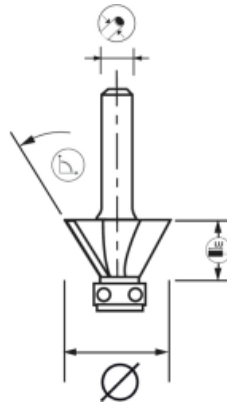

MÈCHE DAFFLEUREUSE DIAMANTÉE + GUIDE

EXPERT

- Affleurage des chants de panneaux mélaminés et stratifiés, en suivant un gabarit.
- Plaquette Ht.2,5 mm permettant 3 affûtages maxi. Durée de coupe optimisée.

MDF/HDF, MÉLAMINÉ,
STRATIFIÉ

EN847-1

KENMERKEN:

REF								
828.715.00	1	47	21,3	8	10	2	15°	3661589 040022

MASSIEF HOUT

HOUTCOMPOSIE
T PLATEN

METAAL

TEGEL