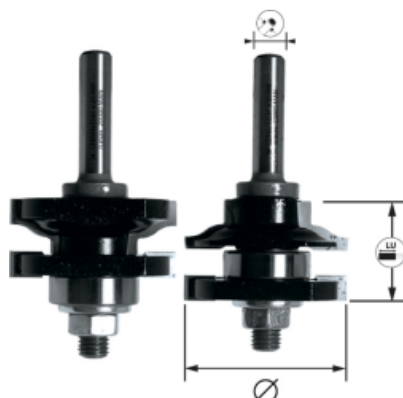

**SET VAN 2 VERBINDINGS
PROFIELFREZEN +
GELEIDER**

- Verbindingen in hout door profiel/tegenprofiel, met groot lijmoppervlak, d.m.v. een profielmal.
- Onderdelen : lager 890.002.09.

HOUT

EN847-1

KENMERKEN:

REF							
4398.700.01	1	41	8	N°1	25	2	3510784398707
4398.700.03	1	41	8	N°3	25	2	3510784398738

MASSIEF HOUT

 HOUTCOMPOSITE
PLATEN

METAAL

TEGEL

 BETON
METSSELWERK

STEEN TEGEL

 MULTI
MATERIALEN