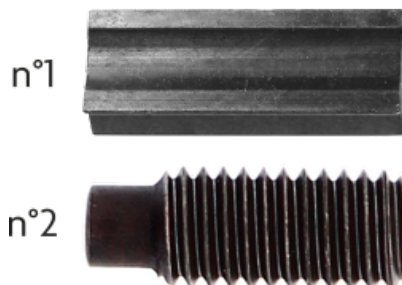

**ONDERDELEN - SAV**

HOUT

**KENMERKEN:**

REF			
26501	1	KLEMWIG 40 mm	3510785 420490
VISARASEUR	1	GLEUFSCHROEF VOOR TRIMMER TF M5 x 8	3510785 430666
26501.50	1	KLEMWIG 50 mm	3510785 419326
26501.90	1	KLEMWIG 90 mm	3510785 413317
26502	1	SNIJPLAATHOUDER 40 mm	3510785 420261
26505	1	SNIJPLAATHOUDER 50 mm	3510785 419524

REF			
G32.05.006.25	1	SCHROEF TF TORX T25 M5 x 8	3510785 428007
G31.08.020.07	1	KLEMSCHROEF M8 x 20 DIN915 40 / 50 / 90	3510785 427918
VIS.SINEAU	1	CENTREERSCHROEF 40 / 50 / 90	3510785 430604

**MASSIEF HOUT**
**HOUTCOMPOSITE  
PLATEN**
**METAAL**
**TEGEL**
**BETON  
METSSELWERK**
**STEEN TEGEL**
**MULTI  
MATERIALEN**
**GIPS &  
ZACHTE  
MATERIALEN**
**ASFALT**
**ACCESSOIRES**