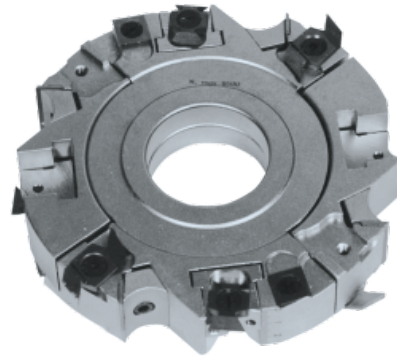

**PORTE-OUTILS
FEUILLURE EXTENSIBLE
MULTI-FONCTIONS**

HOUT

EXPERT

- Permet la réalisation de lames de parquet, bouvetage de volets, huisseries, etc..
- Porte-outils livré avec brise-arêtes 45°.
- Brise-arêtes R:3 sur demande uniquement.

KENMERKEN:

REF						
951.9.160.51.45	1	160	50	31/60	8V4	3510785403738

MASSIEF HOUT
**HOUTCOMPOSITE
PLATEN**
METAAL
TEGEL
**BETON
METSSELWERK**
STEEN TEGEL
**MULTI
MATERIALEN**
**GIPS &
ZACHTE
MATERIALEN**
ASFALT
ACCESSOIRES