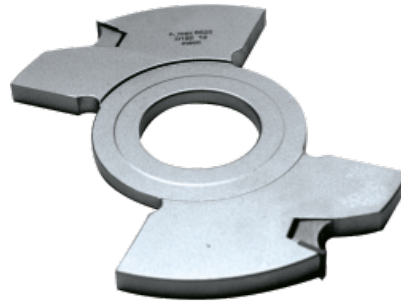

PORTE-OUTILS À RAINER EXTENSIBLE COMPLÉMENTAIRE

HOUT

EXPERT

- Couplé avec les porte-outils extensibles Leman "réf. 950.160.51.XX", ce porte-outils complémentaire permet d'accroître la hauteur de la rainure.
- Autres dimensions sur demande.

KENMERKEN:

REF							
950.9.160.51. 10	1	160	50	10	2	30	3510785404483

MASSIEF HOUT
**HOUTCOMPOSITE
PLATEN**
METAAL
TEGEL
**BETON
METSSELWERK**
STEEN TEGEL
**MULTI
MATERIALEN**
**GIPS & ZACHTE
MATERIALEN**
ASFALT
ACCESSOIRES