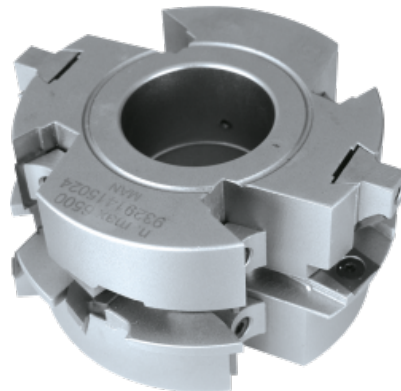

PORTE-OUTILS BOUVETAGE SYMÉTRIQUE DE VOILETS

HOUT

EXPERT

- Jeu de 2 porte-outils réglables pour bois de 20 à 40 mm.
- Rainure et languette à cotes fixes, chanfreins réglables en hauteur sur chaque porte-outils.
- Fiche technique sur demande.
- Rechange : Plaquette (20 x 12 x 1,5 mm) 0020.1215.00 - Araseur (14 x 14 x 2 mm) 0014.1420.00 - Couteau à rainer (34 x 16 x 6 mm) F5.60.09.03.

KENMERKEN:

REF						
932.9.141.50.24	1	141	50	20/40	6+8+2	3510785 404933

MASSIEF HOUT
**HOUTCOMPOSITE
PLATEN**
METAAL
TEGEL
**BETON
METSSELWERK**
STEEN TEGEL
**MULTI
MATERIALEN**
**GIPS & ZACHTE
MATERIALEN**
ASFALT
ACCESSOIRES