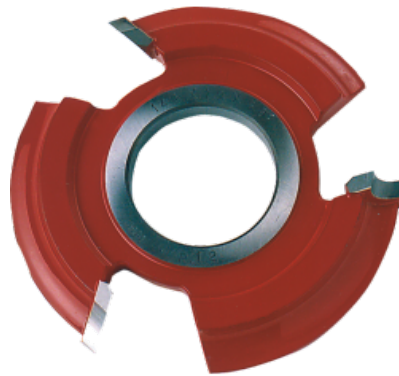

**FRAISE QUART DE ROND**
**EXPERT**

- Fraise avec corps en acier, 3 coupes travaillant par-dessous.
- Réf. : 910.5 : HSS / Réf. 910.7 : HM.
- Autres dimensions et fraise travaillant par-dessus sur demande.

**HOUT**

**KENMERKEN:**

REF						
910.5.140.50.08	1	140	50	3	8	3510785405510
910.5.140.50.10	1	140	50	3	10	3510785405527
910.5.140.50.15	1	140	50	3	15	3510785405541
910.5.140.50.20	1	140	50	3	20	3510785405558
910.7.140.50.08	1	140	50	3	8	3510785405572
910.7.140.50.10	1	140	50	3	10	3510785405589
910.7.140.50.15	1	140	50	3	15	3510785405602