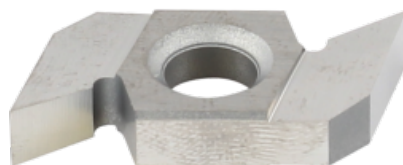

**COUTEAU A RAINER
RÉVERSIBLE - HM
MASSIF**

HOUT

HM

EXPERT

- Pour porte-outils feuillure extensible multi-fonctions Leman (Réf. : 951.9.160.51.45)

KENMERKEN:

REF					
F5.40.09.03	1	16	34	4	3510785427468
F5.50.09.03	1	16	34	5	3510785427512
F5.60.09.03	1	16	34	6	3510785427543

MASSIEF HOUT

 HOUTCOMPOSITE
T PLATEN

METAAL

TEGEL

 BETON
METSSELWERK

STEEN TEGEL

 MULTI
MATERIALEN

 GIPS & ZACHTE
MATERIALEN