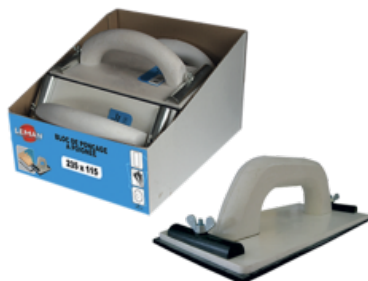

## SCHUURBLOK MET HANDVAT EN KLEMMEN

- Voor gebruik met schuurmateriaal van 115 x 280 mm.

### KENMERKEN:

REF					
70235.115	6	115	235	C	3661589 022608