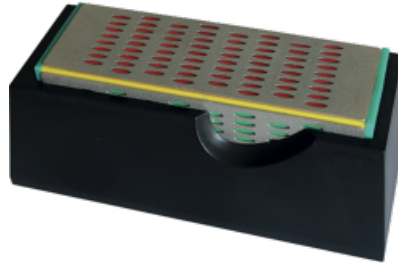

SLIJPBLOKGEDIAMANTE ERD 4-ZIJDIG

- Voor houtbeitels, profielmessen, schaafmessen en gereedschap van staal of carbide.
- Afmetingen : 150 x 50 x 50 mm.
- Korrels : 200 + 300 + 400 + 600
- Bloc livré dans un boîtier plastique avec semelle antidérapante et couvercle transparent.

KENMERKEN:

| REF | | |
|-------------------|----------|---------------------------|
| 785.000.04 | 1 | 3661589 088840 |

MASSIEF HOUT
**HOUTCOMPOSITE
PLATEN**
METAAL
TEGEL
**BETON
METSSELWERK**
STEEN TEGEL
**MULTI
MATERIALEN**
**GIPS &
ZACHTE
MATERIALEN**
ASFALT
ACCESSOIRES