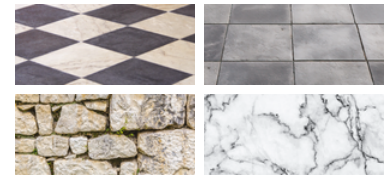

DOOS MET 5 DIAMANTGATZAGEN M14 STEENGOED

EXPERT

- Snel en comfortabel op slijpmachine.
- Vacuum brazed technologie.
- Zeer goed bestand tegen hoge temperaturen tijdens het boren.
- Uitmuntende prestaties en lange levensduur.
- Nette en precieze gaten.
- Ø 20/27/35/55/68 mm.

TEGELS, AARDEWERK,
MARMER, GRANIET,
KERAMIEK, STEENGOED,
NATUURSTEEN

KENMERKEN:

REF					
VAL66.05	1	20/27/35/55/68	35	10	3661589 092335

MASSIEF HOUT

HOUTCOMPOSITE
PLATEN

METAAL

TEGEL

BETON
METSSELWERK