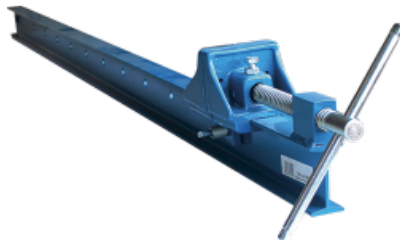

### EXPERT

- Ideaal voor het zeer krachtig bijeenklemmen van verbindingen tussen houten panelen, kozijnen, deuren en meubels.
- Klempiston uit één deel, zeer krachtig schroefdraad met handvat in kruisvorm, rail van IPN-staal met gaten voor het bevestigen van de beweegbare kop, gietijzeren steunvlak.
- Zeer krachtige pomplijmtang voor het bijeenklemmen van kozijnen, deuren, meubels, enz.