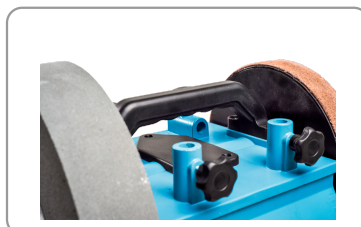

SLIJMACHINE MET WATER 250 MM

- Waterslijpmachine die voldoet aan de verwachtingen van zowel ervaren klussers als van professionals voor het slijpen van gereedschap.
- Slijpschijf met water in korund van topkwaliteit.
- Fijnslijpschijf samengesteld uit vilt.
- Universele houder in F-vorm voor verschillende slijpwerktuigen voor gereedschap.
- Verticale of horizontale stand met hoogteregeling.
- Gelast onderstel op antislip pads.

Handgreep transport

Onderbreker aan/ met een selectie voor de draairichting

Universele f-vormige steun Ø 12 mm met instelwiel

MASSIEF HOUT	HOUTCOMPOSITIE PLATEN	METAAL	TEGEL	BETON METSELWERK	STEEN TEGEL	MULTI MATERIALEN	GIPS & ZACHTE MATERIALEN	ASFALT	ACCESSOIRES
--------------	-----------------------	--------	-------	------------------	-------------	------------------	--------------------------	--------	-------------

RÉF	AFF251
Conditionnement	1
Colisage	380 x 380 x 380 mm
Garantie	24
Poids net	16,1 kg
Poids brut	18 kg
Encombrement machine montee	340 x 265 x 335 mm
Reference pour pieces detachees	350100(+ N°/ vue éclatée)
Puissance moteur (230 V - 50 Hz)	150 W - S1
Vitesse de rotation de la meule	95 tr/min
Diamètre et largeur de la meule	Ø 250 x 50 mm
Diamètre de la tige pour accessoires d'affûtage	Ø 12 mm
Diamètre et largeur du disque de démorfilage	Ø 200 x 30 mm
Alésage de la meule	12 mm / Erou M12
Alésage du disque	12,5 mm / Erou M8
Longueur du cable d'alimentation	1.8m
	3661589065353