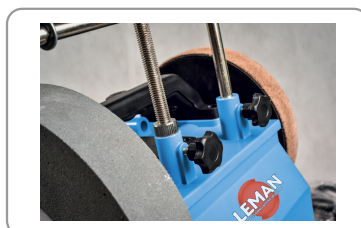

SLIJMACHINE MET WATER 250 MM

- Waterslijpmachine die voldoet aan de verwachtingen van zowel ervaren klussers als van professionals voor het slijpen van gereedschap.
- Slijpschijf met water in korund van topkwaliteit.
- Fijnslijpschijf samengesteld uit vilt.
- Universele houder in F-vorm voor verschillende slijpwerktuigen voor gereedschap.
- Verticale of horizontale stand met hoogteregeling.
- Gelast onderstel op antislip pads.

Handgreep transport

Onderbreker aan/ met een selectie voor de draairichting

Universele f-vormige steun Ø 12 mm met instelwiel

MASSIEF HOUT	HOUTCOMPOSITIE PLATEN	METAAL	TEGEL	BETON METSELWERK	STEEN TEGEL	MULTI MATERIALEN	GIPS & ZACHTE MATERIALEN	ASFALT	ACCESSOIRES
--------------	-----------------------	--------	-------	------------------	-------------	------------------	--------------------------	--------	-------------

RÉF	AFF251
Conditionnement	1
Colisage	380 x 380 x 380 mm
Garantie	24
Poids net	16,1 kg
Poids brut	18 kg
Encombrement machine montee	340 x 265 x 335 mm
Reference pour pieces detachees	350100(+ N°/ vue éclatée)
Puissance moteur (230 V - 50 Hz)	150 W - S1
Vitesse de rotation de la meule	95 tr/min
Diamètre et largeur de la meule	Ø 250 x 50 mm
Diamètre de la tige pour accessoires d'affûtage	Ø 12 mm
Diamètre et largeur du disque de démorfilage	Ø 200 x 30 mm
Alésage de la meule	12 mm / Erou M12
Alésage du disque	12,5 mm / Erou M8
Longueur du cable d'alimentation	1.8m
	3661589065353