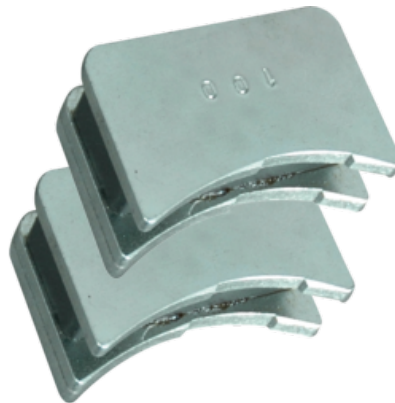

SET VAN 2 MAGNETISCHE POSITIONEERDERS VOOR MESSEN

EXPERT

- Afstellen van de snijplaten op stalen freesblokken.

KENMERKEN:

REF			
380.700.056	1	56	3510785 434077
380.700.060	1	60	3510785 434084
380.700.063	1	63	3510785 434701
380.700.070	1	70	3510785 434091
380.700.075	1	75	3510785 434695
380.700.086	1	86	3510785 434107

MASSIEF HOUT
**HOUTCOMPOSITE
PLATEN**
METAAL
TEGEL
**BETON
METSSELWERK**
STEEN TEGEL
**MULTI
MATERIALEN**
**GIPS & ZACHTE
MATERIALEN**
ASFALT
ACCESSOIRES

REF			
380.700.096	1	96	3510785 434114
380.700.100	1	100	3510785 434121
380.700.120	1	120	3510785 434138
380.700.125	1	125	3510785 434145