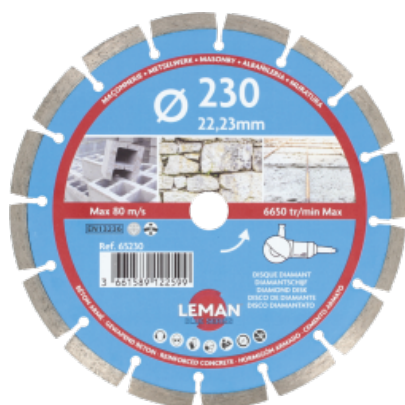

## DISQUE DIAMANT BETON ARMÉ, ACIERS

### SNEL, KRACHTIG EN EFFICIENT

- Schijf met lasergelaste segmenten.
- Geventileerde slijpschijf met gaten voor een betere afkoeling.
- Tôle avec flasque renforcée.
- Coupe plus précise et sans vibration