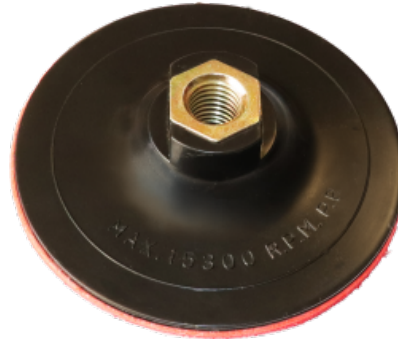

PLATEAU AUTO-AGRIPPANT

EXPERT

EXCELLENTE FINITION ET HAUTE LONGÉVITÉ

- Pour application surface.
- Disques diamantés auto-agrippants pour meulage et polissage à sec.
- Pour meuleuse dangle réglable et polisseuse automatique pour retouche du bord.
- Application seulement à sec.

AARDEWERK, TEGELS, MARMER

COUPZ
BY LEMAN

KENMERKEN:

REF						
94100	1	100	3700	M14	45	3661589 126658

MASSIEF HOUT

HOUTCOMPOSITE
PLATEN

METAAL

TEGEL