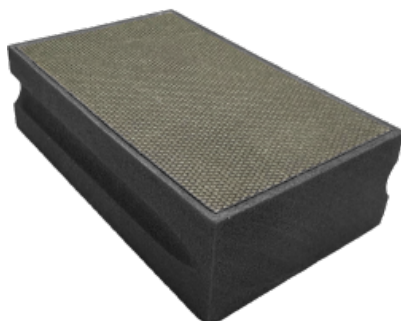

ÉPONGE DE POLISSAGE

EXPERT

FINITION SOIGNÉE

- Cale diamantée pour ponçage, polissage des bords et surfaces.
- Technologie diamantée par électrolyse.
- Forme évidée pour prise en main facilitée.
- Travail à sec ou sous eau.
- Dimensions 90x55 mm.
- Code couleur en fonction du grain.

FAÏENCE, CARRELAGE,
GRÈS CÉRAME, PIERRE
NATURELLE, GRANIT

KENMERKEN:

REF					
9055060	1	55	90	60	3661589 126498
9055120	1	55	90	120	3661589 126504
9055200	1	55	90	200	3661589 126511
9055400	1	55	90	400	3661589 126528