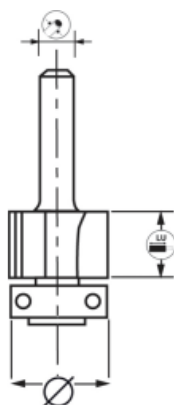

MÈCHE DAFFLEUREUSE DIAMANTÉE + GUIDE

EXPERT

- Affleurage des chants de panneaux mélaminés et stratifiés, en suivant un gabarit.
- Plaquette Ht.2,5 mm permettant 3 affûtages maxi. Durée de coupe optimisée.

MDF/HDF, MÉLAMINÉ,
STRATIFIÉ

EN847-1

KENMERKEN:

REF							
828.790.00	1	45	12,7	8	13	2	3661589 040015

MASSIEF HOUT

HOUTCOMPOSIE
T PLATEN

METAAL

TEGEL