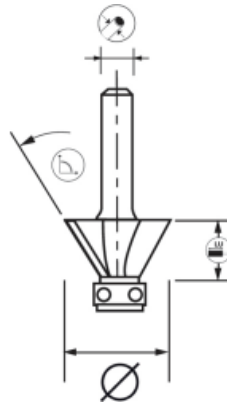

MÈCHE DAFFLEUREUSE DIAMANTÉE + GUIDE

EXPERT

- Affleurage des chants de panneaux mélaminés et stratifiés, en suivant un gabarit.
- Plaquette Ht.2,5 mm permettant 3 affûtages maxi. Durée de coupe optimisée.

MDF/HDF, MÉLAMINÉ,
STRATIFIÉ

EN847-1

KENMERKEN:

REF								
828.725.00	1	47	32	8	10	2	45°	3661589 040039