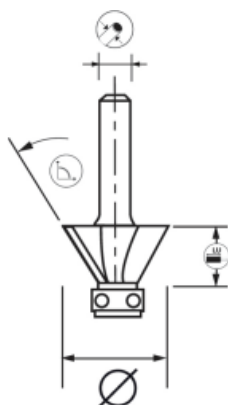

MÈCHE DAFFLEUREUSE DIAMANTÉE + GUIDE

EXPERT

- Affleurage des chants de panneaux mélaminés et stratifiés, en suivant un gabarit.
- Plaquette Ht.2,5 mm permettant 3 affûtages maxi. Durée de coupe optimisée.

MDF/HDF, MÉLAMINÉ,
STRATIFIÉ

EN847-1

KENMERKEN:

REF								
828.715.00	1	47	21,3	8	10	2	15°	3661589 040022

MASSIEF HOUT

HOUTCOMPOSITE
T PLATEN

METAAL

TEGEL