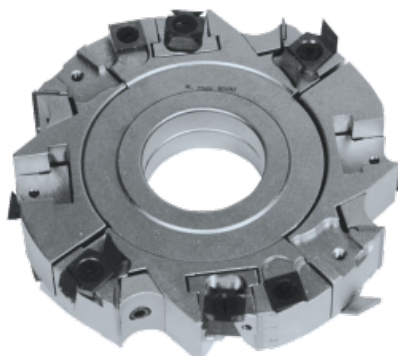

PORTE-OUTILS FEUILLURE EXTENSIBLE MULTIFONCTION

EXPERT

- Jeu de 2 porte-outils permettant la réalisation de lames de parquet, bouvetage de volets, huisseries, etc.
- Porte-outils livrés avec couteaux brise-arêtes à 45°.
- Possibilité de remplacer les couteaux brise-arêtes à 45° par des couteaux R:3 (livrables séparément, sur demande uniquement).
- Rechange : Plaquette (30 x 12 x 1,5 mm) 0030.1215.00 - Araseur (14 x 14 x 2 mm) 0014.1420.00 - Couteau à rainer (34 x 16 x 4 mm) F5.40.09.03.
- Rechange : Couteau brise-arête 45° F4.45.42.01 - Couteau brise-arête R:3 F4.30.22.01.

HOUT

**HM
PLAQUETTES**

KENMERKEN:

REF						
951.9.160.51.45	1	160	50	31/60	Z8+V4	3510785 403738