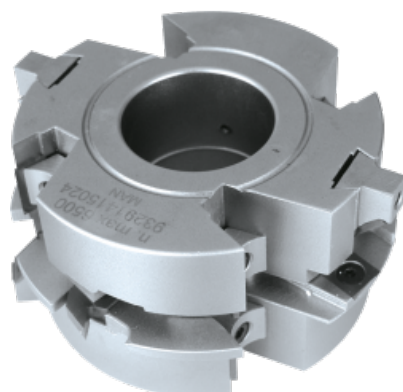

PORTE-OUTILS BOUVETAGE SYMÉTRIQUE DE VOILETS

HOUT

EXPERT

- Jeu de 2 porte-outils réglables pour bois de 20 à 40 mm.
- Rainure et languette à cotes fixes, chanfreins réglables en hauteur sur chaque porte-outils.
- Fiche technique sur demande.
- Rechange : Plaquette (20 x 12 x 1,5 mm) 0020.1215.00 - Araseur (14 x 14 x 2 mm) 0014.1420.00 - Couteau à rainer (34 x 16 x 6 mm) F5.60.09.03.

KENMERKEN:

REF						
932.9.141.50.24	1	141	50	20/40	6+8+2	3510785 404933

MASSIEF HOUT
**HOUTCOMPOSITE
PLATEN**
METAAL
TEGEL
**BETON
METSSELWERK**
STEEN TEGEL
**MULTI
MATERIALEN**
**GIPS & ZACHTE
MATERIALEN**
ASFALT
ACCESSOIRES