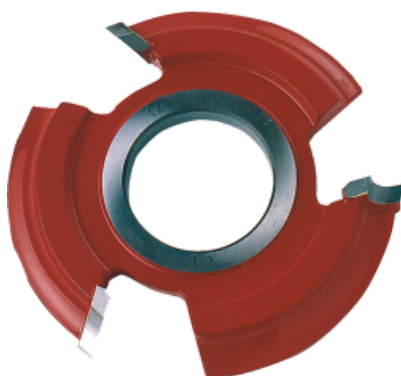

FRAISE QUART DE ROND
EXPERT

- Fraise avec corps en acier, 3 coupes travaillant par-dessous.
- Ref. 910.5 : Acier HSS / Ref. 910.7 : Carbure HM.

HOUT

HSS
HM
KENMERKEN:

REF						
910.7.140.50.08	1	140	50	3 HM	8	3510785 405572
910.7.140.50.10	1	140	50	3 HM	10	3510785 405589
910.7.140.50.15	1	140	50	3 HM	15	3510785 405602
910.7.140.50.20	1	140	50	3 HM	20	3510785 405619
910.5.140.50.08	1	140	50	3 HSS	8	3510785 405510
910.5.140.50.10	1	140	50	3 HSS	10	3510785 405527

MASSIEF HOUT
HOUTCOMPOSITE PLATEN
METAAL
TEGEL
**BETON
METSSELWERK**
STEEN TEGEL
**MULTI
MATERIALEN**
**GIPS & ZACHTE
MATERIALEN**
ASFALT
ACCESSOIRES

REF						
910.5.140.50.15	1	140	50	3 HSS	15	3510785 405541
910.5.140.50.20	1	140	50	3 HSS	20	3510785 405558