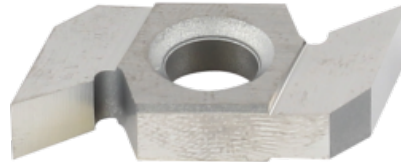

COUTEAU A RAINER RÉVERSIBLE - CARBURE MASSIF

HOUT

EXPERT

- Pour porte-outils :
- Feuillure extensible multifonction AL50.POT.951.MF (Réf : 951.9.160.51.45).
- Bouvetage symétrique de volets AL50.POT.932.SV (Réf. : 932.9.141.50.24).

KENMERKEN:

REF						
F5.40.09.03	1	16	34	4	2	3510785 427468
F5.50.09.03	1	16	34	5	2	3510785 427512
F5.60.09.03	1	16	34	6	2	3510785 427543

MASSIEF HOUT

 HOUTCOMPOSIE
T PLATEN

METAAL

TEGEL

 BETON
METSSELWERK

STEEN TEGEL