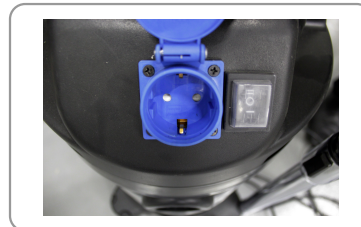

ASPIRATEUR INOX SOUFFLEUR AVEC PRISE SYNCHRONISÉE EAU ET POUSSIÈRE 30 L

ASPIRATEURS

- Aspirateur eau et poussière à usage domestique, idéal pour la maison, atelier, le garage, la remise, le chantier ou le magasin.
- Fonction souffleur pour dégager les zones difficilement accessibles (angles, recoins, trous, etc.).
- Flotteur de sécurité permettant l'arrêt du moteur lorsque la cuve atteint son niveau de remplissage maximal.
- Bouchon de vidange situé à la base de la cuve.
- Prise synchronisée pour le branchement de vos appareils électroportatifs.
- Attention, cet appareil est toutefois déconseillé pour l'aspiration de plâtre et autres poussières fines.

PLÂTRE ET
MATÉRIAUX
TENDRES

ASPHALTE

ACCESSOIRES

RÉF	LOASP301
Conditionnement	1
Colisage	380 x 390 x 645 mm
Garantie	24
Poids net	8,2 kg
Poids brut	9,6 kg
Encombrement machine montee	390 x 380 x 660 mm
Reference pour pieces detachees	300 (+ N°/ vue éclatée)
Puissance moteur (230 V - 50 Hz)	1400 W
Débit d'air	58 l/s
Dépression	20 kPa
Capacité de récupération	30 L
Capacité utile pour liquides	22 L
Longueur du câble d'alimentation	7,5 m
Prise électrique synchronisée	Maximum 2000 W
Classe de protection électrique	I
Diamètre d'accessoires	Ø 35 mm
	3700501712484