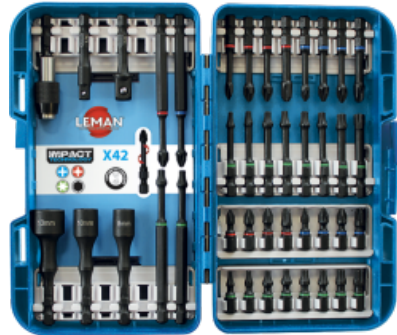

COFFRET DE DOUILLES 14" + EMBOUTS IMPACT 42 PIÈCES

- Zone de torsion maximale pour une longévité extrême.
- 16 embouts en 25 mm avec code couleur.
- 16 embouts en 50 mm avec code couleur.
- 4 embouts en 89 mm avec code couleur.
- 3 douilles métriques en 65 mm.
- 1 porte-embout magnétique en 60 mm.
- 1 adaptateur pour douille 1/4".
- 1 adaptateur pour douille 3/8".

MULTI-MATÉRIAUX

CARACTERISTIQUES :

REF			
53042	1	BL	3661589101938

BOIS MASSIF

PANNEAUX
DÉRIVÉS BOIS

MÉTAL

CARRELAGE

BÉTON
MAÇONNERIE