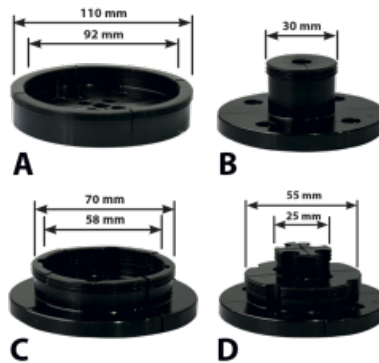

COFFRET DE 4 MÂCHOIRES POUR MANDRIN

- Montage sur mandrin M33 x 3,5 avec entraxe des trous de fixation des mâchoires de 18 mm.
- Tous les mors sont utilisables en compression et en expansion.
- A : Grand mors.
- B : Mors long.
- C : Mors moyen.
- D : Mini mors.

BOIS MASSIF

BOIS

CARACTERISTIQUES :

REF		
870.MORS.04	1	3510785 434022

BOIS MASSIF
**PANNEAUX
DÉRIVÉS BOIS**
MÉTAL
CARRELAGE
**BÉTON
MAÇONNERIE**
PIERRE TUILE
**MULTI
MATÉRIAUX**
**PLÂTRE ET
MATÉRIAUX
TENDRES**
ASPHALTE
ACCESSOIRES