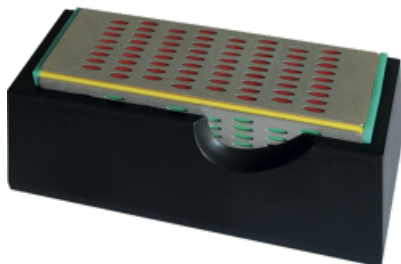

BLOC D'AFFÛTAGE DIAMANTÉ 4 FACES

BOIS MASSIF

- Pour l'affûtage des ciseaux à bois, fers profilés, fers de rabot et outils en acier ou au carbure.
- Dimensions : 150 x 50 x 50 mm.
- Grains : 200 (bleu) + 300 (jaune) + 400 (vert) + 600 (rouge).
- Bloc livré dans un boîtier plastique avec semelle antidérapante et couvercle transparent.

CARACTERISTIQUES :

REF		
785.000.04	1	3661589088840

BOIS MASSIF

PANNEAUX
DÉRIVÉS BOIS

MÉTAL

CARRELAGE

BÉTON
MAÇONNERIE

PIERRE TUILE