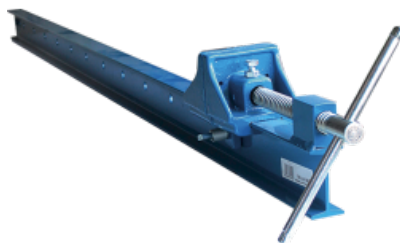

SERRE-JOINT DORMANT

MULTI-MATÉRIAUX

EXPERT

- Idéal pour le serrage de forte puissance dans les assemblages des panneaux bois, fenêtres, portes et meubles.
- Piston de pression en une seule pièce, filetage grande puissance avec manche en croix, barre en acier ipn percée pour la fixation du sabot mobile, face d'appui en fonte.
- En acier, ipn de section 80 x 42 / surface de serrage 80 x 105.

CARACTERISTIQUES :

REF				
080.42.1500	1	1500	80 x 42	3510780801508
080.42.2000	1	2000	80 x 42	3510780802000
080.42.2500	1	2500	80 x 42	3510780802505
080.42.3000	1	3000	80 x 42	3510780803007

BOIS MASSIF
PANNEAUX DÉRIVÉS BOIS
MÉTAL
CARRELAGE
BÉTON MAÇONNERIE
PIERRE TUILE
MULTI MATÉRIAUX
PLÂTRE ET MATÉRIAUX TENDRES
ASPHALTE
ACCESSOIRES