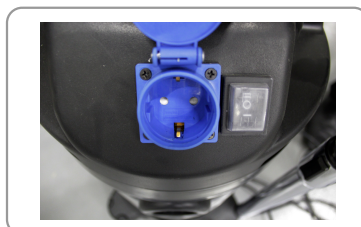

ASPIRATEUR INOX SOUFFLEUR AVEC PRISE SYNCHRONISÉE EAU ET POUSSIÈRE 30 L

ASPIRATEURS

- Aspirateur eau et poussière à usage domestique, idéal pour la maison, atelier, le garage, la remise, le chantier ou le magasin.
- Fonction souffleur pour dégager les zones difficilement accessibles (angles, recoins, trous, etc.).
- Flotteur de sécurité permettant l'arrêt du moteur lorsque la cuve atteint son niveau de remplissage maximal.
- Bouchon de vidange situé à la base de la cuve.
- Prise synchronisée pour le branchement de vos appareils électroportatifs.
- Attention, cet appareil est toutefois déconseillé pour l'aspiration de plâtre et autres poussières fines.

Prise synchronisée

BOIS MASSIF

PANNEAUX
DÉRIVÉS BOIS

MÉTAL

CARRELAGE

BÉTON
MAÇONNERIE

PIERRE TUILE

MULTI
MATÉRIAUX

PLÂTRE ET
MATÉRIAUX
TENDRES

ASPHALTE

ACCESSOIRES