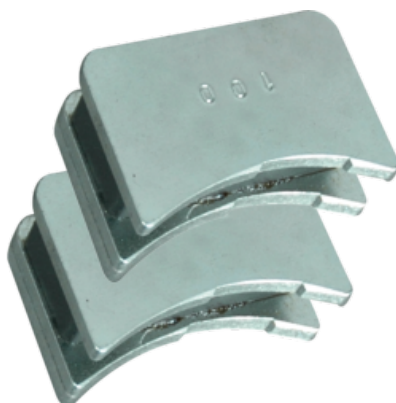

## JEU DE 2 POSITIONNEURS MAGNÉTIQUES DE FERS

**BOIS MASSIF**

### EXPERT

- Réglage des couteaux et des fers sur les porte-outils et les arbres porte-fers en acier.

### CARACTERISTIQUES :

REF			
380.700.056	1	56	3510785 434077
380.700.060	1	60	3510785 434084
380.700.063	1	63	3510785 434701
380.700.070	1	70	3510785 434091
380.700.075	1	75	3510785 434695
380.700.086	1	86	3510785 434107